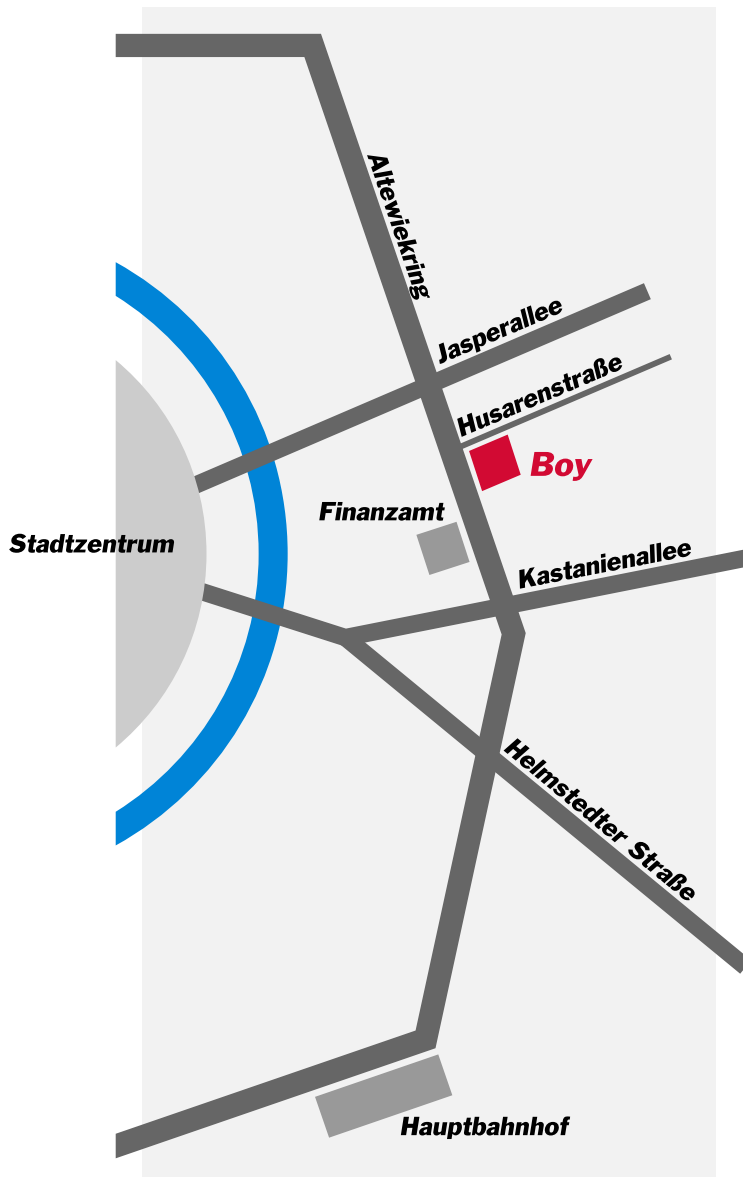

**Fachbetrieb für Schlüssel,  
Schlösser & Einbruchschutz**

**Kundeninformation: Anfahrtsskizze**

**Wir haben für Sie geöffnet:**

**Mo.-Fr. 8:30-18:00 Uhr**

**Sa. 9:00-13:00 Uhr**

**P Parkplätze am Haus**

**oder sind im Notfall für Sie  
rund um die Uhr erreichbar:**

**Braunschweig (0531) 79 90 90**

**Cremlingen (05306) 38 73**

**Wolfenbüttel (05331) 97 87 97**

**Die auswärtigen Not-Ruf-Nummern werden  
kostenpflichtig nach Braunschweig weitergeleitet.**